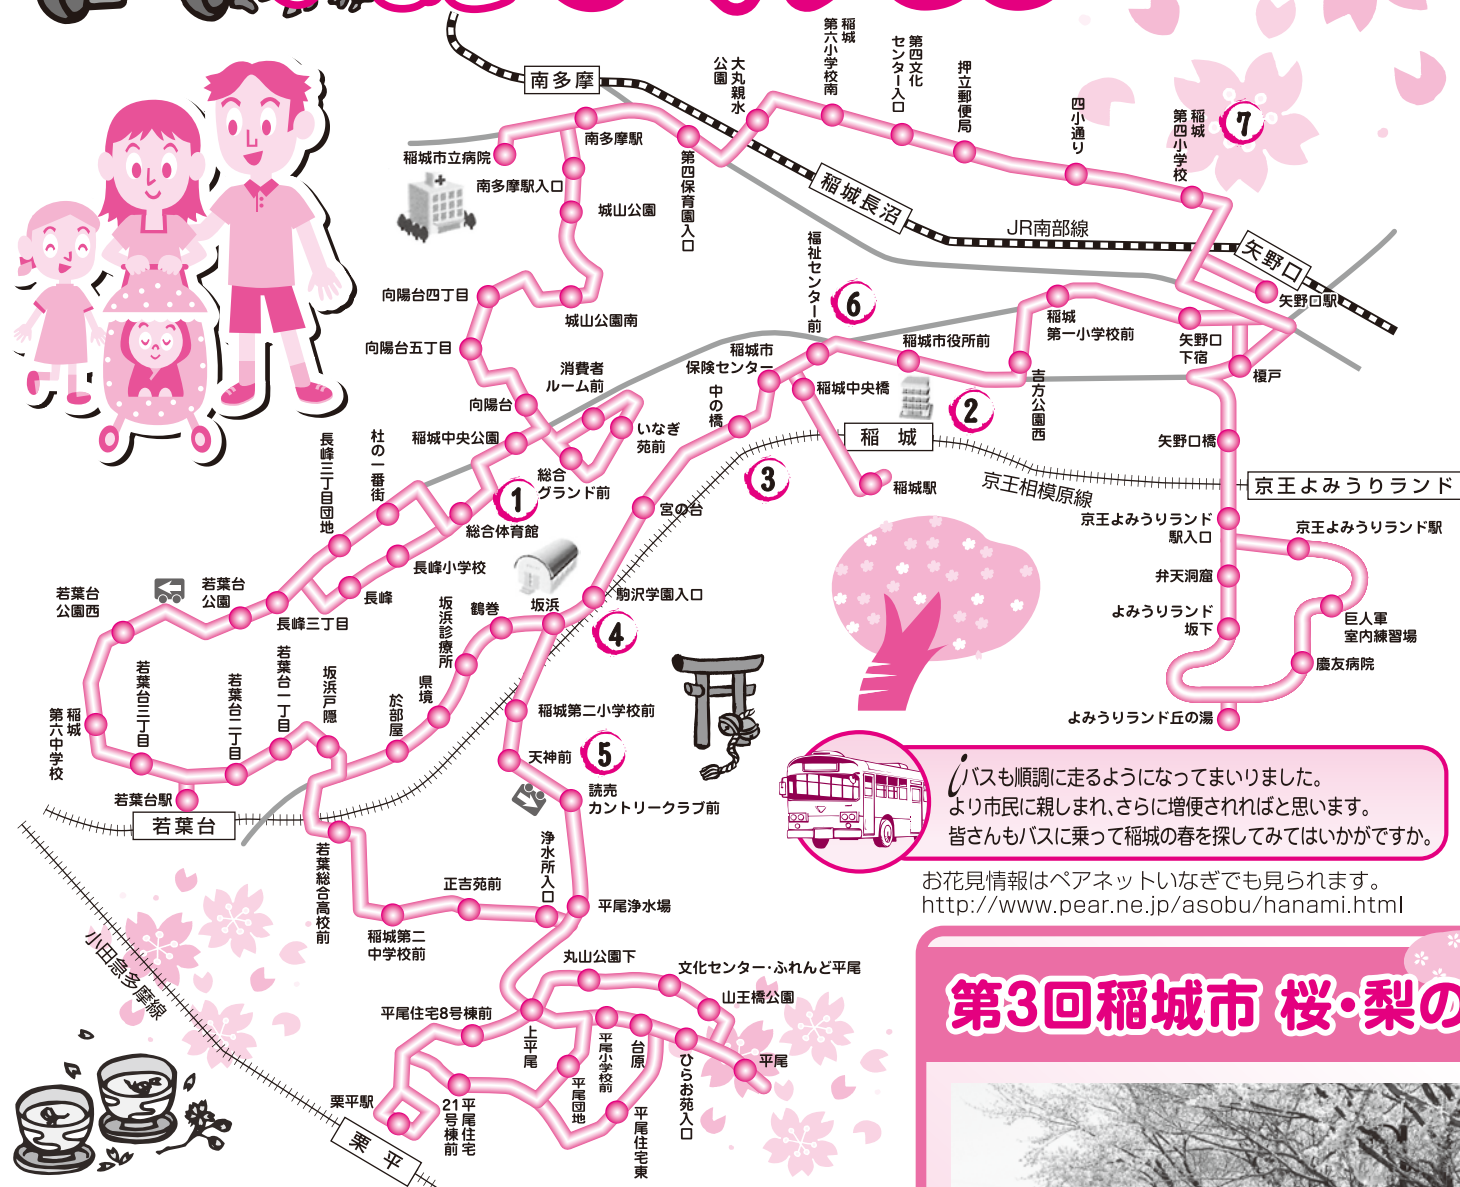

# バスでいなぎぶらりたび

**1 中央公園総合グラウンド(長峰)**  
公園内にある総合グラウンドを囲むように桜が植えてあります。座ってお花見は出来ませんが、散歩しながら桜を眺めるには良いコース。となりの野球場にくじら橋を渡っていけば、ベンチで一休みもできます。 **トイレ有り**

**2 三沢川サイクリングコース**  
何と言っても長いスロープでしょう。川をはさんで両脇に続くコースは歩いても自転車でも綺麗な景色を楽しめます。

**3 蛇より行事(妙見尊・百村)**  
毎年8月7日に妙見尊で行われる行事です。江戸時代の初めの寛文2年(1662)から、毎年夏の盛りのこの日に行われ、妙見尊が青竜に乗って、この地に現れたと言い伝えによって、始められたといわれています。カヤで作った蛇を担いだり、触れたりすると、災害や病患から免れるといわれています。

**4 カヤの大木(高勝寺・坂浜)**  
約620年の昔、応安元年(室町時代)に学僧鎮海和尚の開祖であるといわれています。坂浜に一番鶏の伝説により防災招福の霊験ありと、信仰を集めているお寺です。境内には都の天然記念物のカヤの大木があります。

**5 天満神社(坂浜)**

**6 獅子舞(青渭神社・東長沼)**  
大獅子、女獅子、求獅子の三頭の獅子と天狗による獅子舞(市指定文化財)が奉納され、境内ではちびっ子相撲も披露されます。(10月第1日曜日)

**7 アカシア並木**

バスも順調に走るようになってまいりました。より市民に親しまれ、さらに増便されればと思います。皆さんもバスに乗って稲城の春を探してみたいはかがですか。

お花見情報はペアネットいなぎでも見られます。  
<http://www.pear.ne.jp/asobu/hanami.html>

## 第3回三沢川一斉市民清掃 実施日/平成25年3月3日(日) (※雨天時は3月10日(日)に延期)

桜がきれいに咲く前に稲城の三沢川からごみを無くし、清々しい気分になりませんか。護岸や歩道の清掃をします。(流水内の清掃は危険なので、行いません)

- 開始時間・集合場所**
- ① 午前9時00分(受付:午前8時30分~) 矢野口地区:三沢川親水公園 東長沼地区:稲城市役所第二駐車場
  - ② 午前9時30分(受付:9時00分~) 百村地区:神化児童公園 坂浜地区:新ささらぎ橋