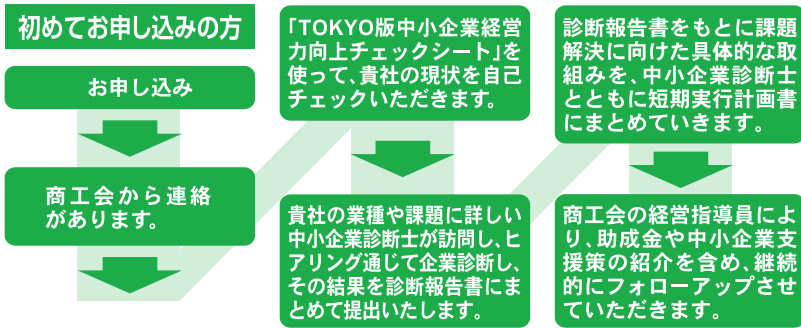

対象 稲城市内に事業所を持つ中小企業・店 **費用** 無料

※中小企業診断士の派遣は2回まで無料。その後、個別の経営課題の解決のために、「エキスパートバンク事業」として中小企業診断士やその他の専門家からサポートをうけることもできます。 ※一度企業診断を受けた企業も、もう一度申込みすることができます。

お申込・お問合せ先 **稲城市商工会** TEL:042-377-1696 E-mail:inagisi@shokokai-tokyo.or.jp