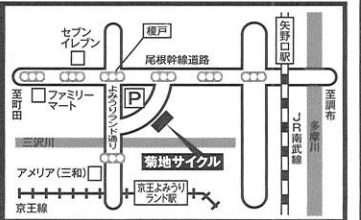

菊地サイクル

稲城市矢野口1638 矢野口よみうりランド通り 駐車場有り

☎042(377)4358 水曜定休日

営業時間 / AM9:30~PM7:30

ペアリーロード稲城商店街

夏祭り開催しました!

7月26日の金曜日、中央ストア前でペアリーロード稲城商店街夏祭り&ビアガーデンが開催されました。4回目となる今年は(例年7月下旬に1回のみ)の開催。梨のすけの登場や、翌日に行われる「竹あかりコンサート」の出演者によるデモンストレーションライブ、東京ヴェルディによるジャンケン大会など、イベントも盛り沢山の開催となりました。前日まで天候が悪かった為、少々不安もありましたが、当日は晴れて暑くなり、大勢の来客で賑わい、商店街の食材をお楽しみに300円の生ビールで、商店街ビアガーデンを楽しんでいただきました。来年もお楽しみに!