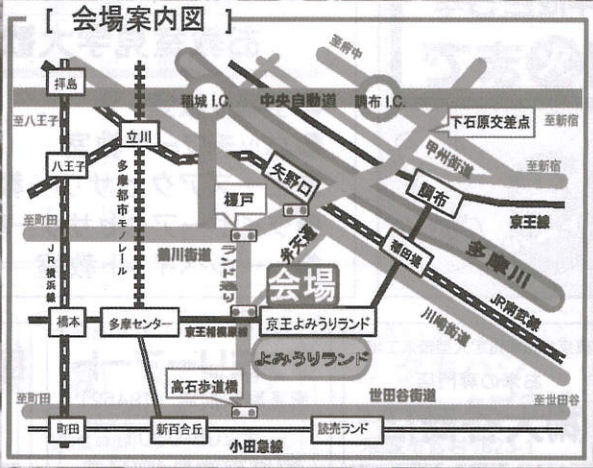

夏の終わりに踊りあかす...

めざせ、活力ある稲城市商店街

第12回 稲城阿波おどり大会

2013年 9/7 土

午後6時～午後8時
小雨決行

会場 京王線 京王よみうりランド駅下車
弁天通り / ランド駅北通り / 京王よみうりランド駅前広場
※会場周辺は交通規制が実施されます、お車でのお来場はご遠慮下さい。

【お問い合わせ先】稲城市商店会連合会 042-377-1696 (稲城市商工会)
【主催】稲城市商店会連合会 【共催】稲城市商工会 【後援】稲城市 【運営】稲城阿波おどり大会実行委員会

稲城
ふれあい

2013年(平成25年)
第85号

あきない活性化委員会
稲城市商工会内
稲城市東長沼 2112-1
稲城市地域振興プラザ2F
TEL.042-377-1696
FAX.042-377-3717

経営の相談に商工会をご利用ください

稲城市商工会は地域の事業者の経営を支援しています。経営指導員や各分野の専門家が、商工会の窓口や事業所を巡回して相談・指導にあたります。お気軽にご相談下さい。(相談は原則無料です。)また、地域の総合振興に取り組んでいます。

事業内容 .....

- ◎経営相談・指導
- ◎労働保険事務組合
- ◎融資の相談、紹介
- ◎税務・記帳指導
- ◎専門家派遣
- ◎各種共済制度
- ◎健康診断
- ◎地域振興
- ◎商業・工業・建設部会活動
- ◎青年・女性部活動
- ◎意見具申