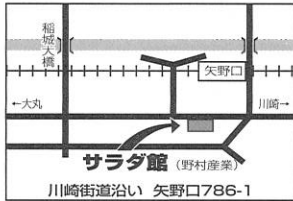

こんな時の素敵な贈りものは、当店におまかせ！

稲城生活商品券取扱店

- 出産内祝
- 誕生日
- 記念日
- 初節句
- 弔事・法要
- 結婚内祝
- 快気内祝
- 新築内祝
- 入進学内祝

テレビCMでおなじみのあなたの街の身近なギフト専門店
シャディ「サラダ館」矢野口店 ☎370-7821

安全と安心できる自転車・電動自転車をお求めの方へ