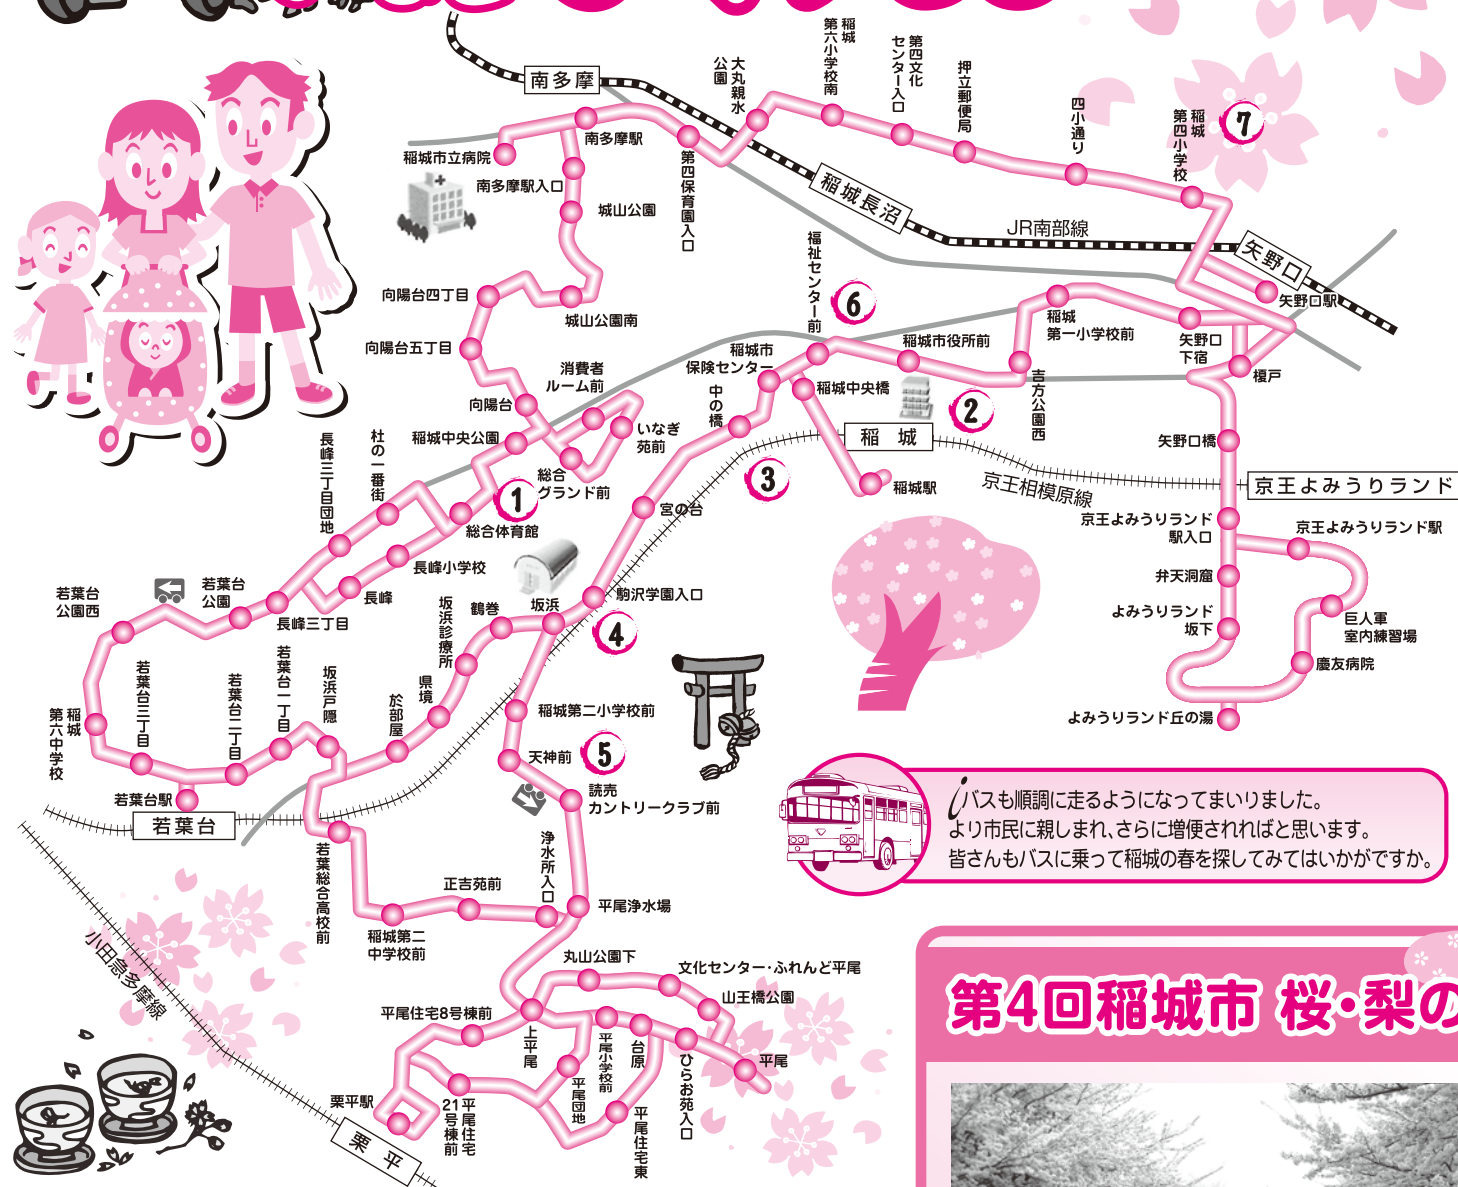

バスでいなぎぶらりたび

バスも順調に走るようになってまいりました。より市民に親しまれ、さらに増便されればと思います。皆さんもバスに乗って稲城の春を探してみてください。

稲城 ふれあい

2014年(平成26年) 第87号

あきない活性化委員会
稲城市商工会内
稲城市東長沼 2112-1
稲城市地域振興プラザ2F
TEL.042-377-1696
FAX.042-377-3717

第4回稲城市 桜・梨の花まつり

各地区の集合時間・集合場所

- ① 午前9時00分(受付:午前8時45分~) 百村地区: 神化児童公園
- ② 午前9時30分(受付:9時15分~) 矢野口地区: 三沢川親水公園
- 坂浜地区: 新きさらぎ橋 東長沼地区: 稲城市役所第二駐車場

主催: 三沢川清掃推進本部 後援: 稲城市 お問い合わせ先 事務局/稲城市環境課ごみ・リサイクル係 tel.042-378-2111

- ☆清掃時間は1時間程度です。
- ☆清掃開始前に15分程度開会式を行います。
- ☆参加は個人でも団体でもOKです。各自で集合場所に集まってください。
- ☆寒いので温かい服装でご参加ください。柵の中に入って護岸の清掃をされる方は、各自で長靴・防水性のズボン・ゴム手袋をご用意ください。