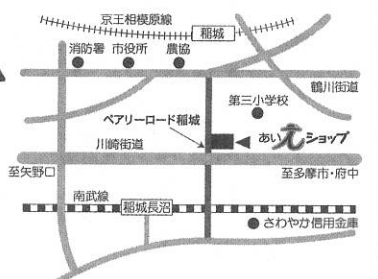

東京都知事指定大型精米工場
お米の専門店
(株)大谷商店
坂浜816-4 平尾浄水場となり
☎331-3618

建設大臣免許不動産取引業
(有)末広土地
稲城市東長沼1181-6
(南武線稲城長沼駅南側)
☎377-5551(代)
FAX377-5580(代)

スタミナ作りのパートナー
(株)マルミ屋
代表取締役 渋谷 桂次
稲城市東長沼1030
☎377-6424

ファッションクリーニング
日光
【営業時間】
9:00～19:00 休み(日・祝日)
稲城市東長沼535
☎377-6447

ファミリーマート
南多摩駅前店 (19462)
〒206-0801
稲城市大丸1037-1
☎042-370-4033

酒匠・ワインアドバイザー
がお待ちしています。
地酒・世界のワイン
(有)升屋酒店
稲城市平尾1-41-5
☎331-1479

文具・事務用品・書籍 販売
(株)パルス
稲城市東長沼1039
☎377-7555
FAX377-8842

(有)石田屋金物店
本店
稲城市東長沼1905
☎377-7655

エアビューティー
毎週月・第一・第三火曜日休
稲城市東長沼710-2
☎379-0046

体験受付中
AQLUB
アクラブ
稲城市百村1624-3
☎042(379)0222

あきない活性化委員会
加盟店一覧

・新規加盟店募集中!!
・また広告掲載も受付中です。