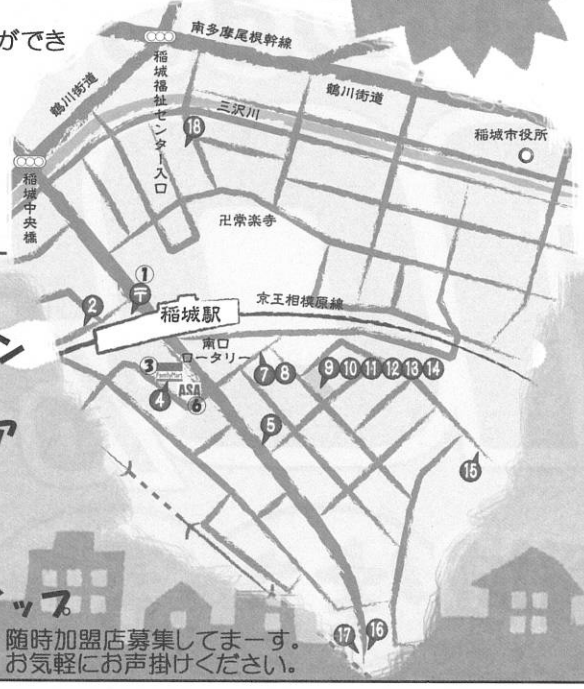

稲城駅周辺で新しく商店会ができました!!

縁結び友i商店会

多摩テレビの「たまたまここ」で紹介されました!!

稲城駅を中心に、昨年8月に発足した商店会です。先日初めての総会でした。副市長さん商工会会長さん連合会会長さんを交え和やかな雰囲気でお迎えすることができ今後の活動にますます期待が持てるようになりました。出会ったご縁を大切にしたいと“一期一縁”をキャッチコピーに店と店、店と地域の方と繋がり、情報交換の発信地となってゆくことで、より楽しく＆安心して暮らせる街を目指します。楽しいイベントやお得なサービスもたくさん企画していきます。どうぞよろしくお願い致します!

1. 《 加盟店 》
- ① 稲城駅前 郵便局
  - ② イナキッチン
  - ③ ファミリーマート稲城駅前店
  - ④ Beauty Salon Sky
  - ⑤ BACK UP
  - ⑥ 朝日新聞多摩ニュータウン稲城
  - ⑦ タカハシミュージックフラザ
  - ⑧ 株シーテックス
  - ⑨ クリーニング ススキ
  - ⑩ おみ接骨院
  - ⑪ (有)青木セラミック
  - ⑫ おしゃれRoom ドルフィン
  - ⑬ アピース ペット / (株)ディーエムインテリア
  - ⑭ 英会話 LNB
  - ⑮ 季節料理 和み屋
  - ⑯ ペアウェル南山
  - ⑰ ケーキファクトリー ホイップ
  - ⑱ (有)稲城防災設備

随時加盟店募集してまいります。お気軽にお声掛けください。

稲城ふれあいの森のご案内

稲城の自然環境を生かした、野外活動やレクリエーション活動ができる青少年健全育成施設(無料)です。利用については、市内・市外、個人・団体を問わず誰でも利用できる「一般開放」のほか、青少年団体等が利用できる「団体開放」「夏期開放」があります。「一般開放」は9月～11月。土・日・祝日。9時～16時です。

1. 【所在地】
   〒206-0822 稲城市坂浜1307番地
   電話/042-331-0084(管理小屋)
   ※一般開放日のみとなります
2. 【交通アクセス】
3. ●京王相模原線若葉台駅 下車徒歩15分
   - ●バス(右回り循環または左回り循環)「若葉総合高校前」下車
   - ●小田急バス(稲城駅から柿生駅)「於部屋(おへや)」下車徒歩15分
   - ●小田急バス(新百合ヶ丘駅から稲城駅)「平尾浄水場」下車徒歩15分

1. ●禁止事項●
   オートバイ・マウンテンバイクでの乗り入れ、カラオケ、ラジコン、エアガン、花火、アルコール類、ペットの持ち込み、野草摘み、他人の迷惑になる行為

【申し込み・問い合わせ】
稲城市役所 児童青少年課青少年係
電話/042-378-2111(内線/242・243)

あいえショップ

<http://ameblo.jp/inagi-ishop/>

店内リニューアルしました!

コンパクトになって商品も見やすくなりました。奥には明るいKスペースも新設しました。(教室・講習会・会議用として)

あいショップ講習会

ヨーヨーキルトの付いたミニ巾着袋作り!

日にち:9月18日(木)
時間:午後2時～午後5時
費用:500円(材料費込)
場所:あいショップ(大丸118-5 川崎街道東長沼交差点南)
お問い合わせ:あいショップ
電話:377-6546(要予約9月15日締切)
募集人数:12名
持ち物:ソーイングセット(ハサミ・白糸・針)
お持ちでない方は会場で多少の準備はあります。
講師:増岡久美子パッチワークグループ

その他ご不明な点については直接お電話下さい。

底が丸くヨーヨーキルトの付いたミニ巾着袋です。サイズ13cm×14cm▶

今後のイベント予定

- 9月 パッチワークでミニ巾着作り
- 10月 市民祭参加
- 11月 おしゃれで簡単、手編みベスト作り
- 12月 クリスマスイベント
  ビーズと布でオーナメント作り

一随時受付いたしますー
あいえショップ運営委員会
〒206-0801 稲城市大丸118
お店 042-377-6546
事務局 042-377-1696
営業時間/10:00～18:00 日曜定休