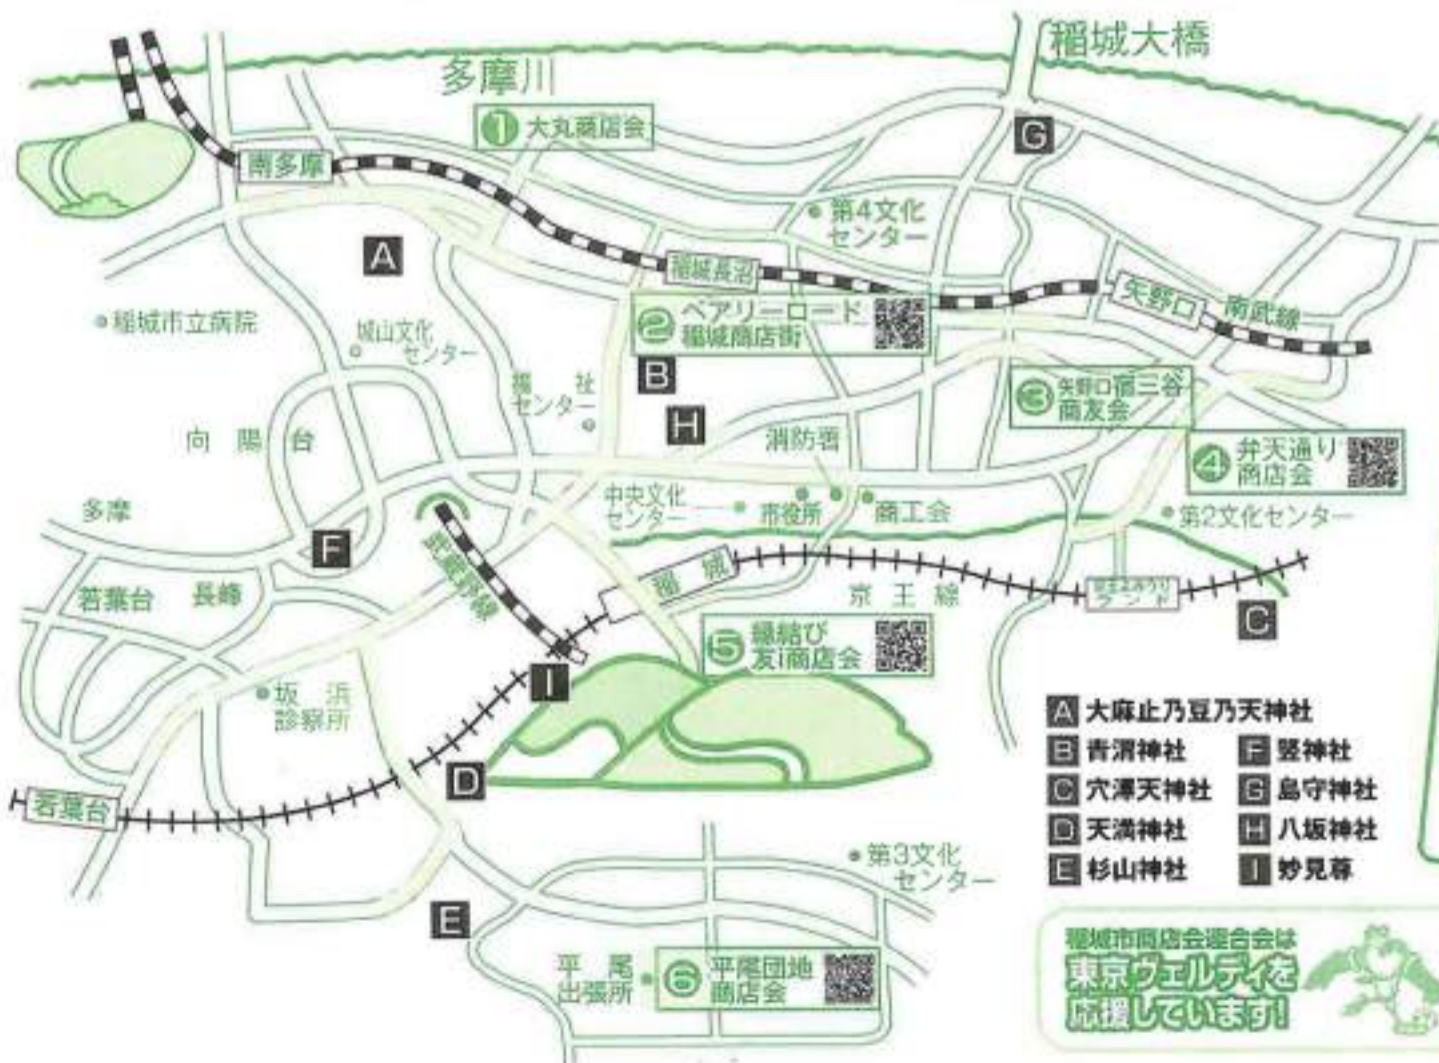

市内

商店会情報

お買い物は
市内の商店会で

稲城市内には魅力ある商店会が6つございます。
ぜひお買物や散策等でご利用ください。

1 大丸商店会

歳末のお買物は **大丸商店会**で
ご来店お待ちしております

2 ペアリーロード 稲城商店街

一年の感謝をこめて 歳末ふれあいキャンペーン開催

- ●ペアリーロード稲城商店街で使える商品券や、お米など素敵な商品が盛りだくさん。
- ●加盟店にそなえつけ応募用紙でチャレンジ！（後日抽選にて決定）

詳しくはチラシ、ポスターをこら下さい。

3 矢野口宿三谷商友会

みなさまのご来店を
お待ちしております。

加盟店

ヘアサロンアサコ	原田商店街
福寿庵	須黒食品
稲城所輪業	野村産業様

4 弁天通り 商店会

歳末スタンプラリー実施 商店会で使える商品券が当たる

特等 商品券
10,000円分 3本

1等:商品券5,000円分 10本	10本
2等:商品券3,000円分 30本	30本
3等:商品券1,000円分 50本	50本

12月6日(金)より12月31日(火)まで

5 縁結び友i商店会

～稲城駅周辺の商店会です～

アビーズベトナム料理・トリック タカハシミュージックプラザ Beauty Salon Skycafe ベアフル青山のこまねこ プーランジェリーズ・ジュエリー 稲城南山農産物直売所ほか ワイン館稲城 (RANGA FARMER'S)	訪問介護 ほほえみ Fullhouse minamiyamaヘア&ア furiari INAGI (お洋服) 株式会社ハルバ クリーニングズキ ドルフィン (お風呂用品) 稲城駅前郵便局	稲城駅前交差点 季節料理 ねみ屋 靴クリーニング店 飯太郎屋 稲城教室 稲城白石社 (お米) ケーキファクトリー・ホイップ そんぽの家 (稲城) (サ高住)

縁結び友i商店会

6 平尾団地商店会

全店が感謝を
こめて華仕させて
いただいております！

お買物は **平尾団地商店会**で
ご来店をお待ちしております。

A 大麻止乃豆乃天神社	F 笠神社
B 青淵神社	G 島守神社
C 穴澤天神社	H 八坂神社
D 天満神社	I 妙見尊
E 杉山神社	

稲城

ふれあい

2024年(令和6年)
第119号

あさない活性化委員会
稲城市商工会内
稲城市東長裕 2112-1
稲城市稲城駅前プラザ2F
TEL.042-377-1698
FAX.042-377-3717

いなぎ商店会&初詣マップ